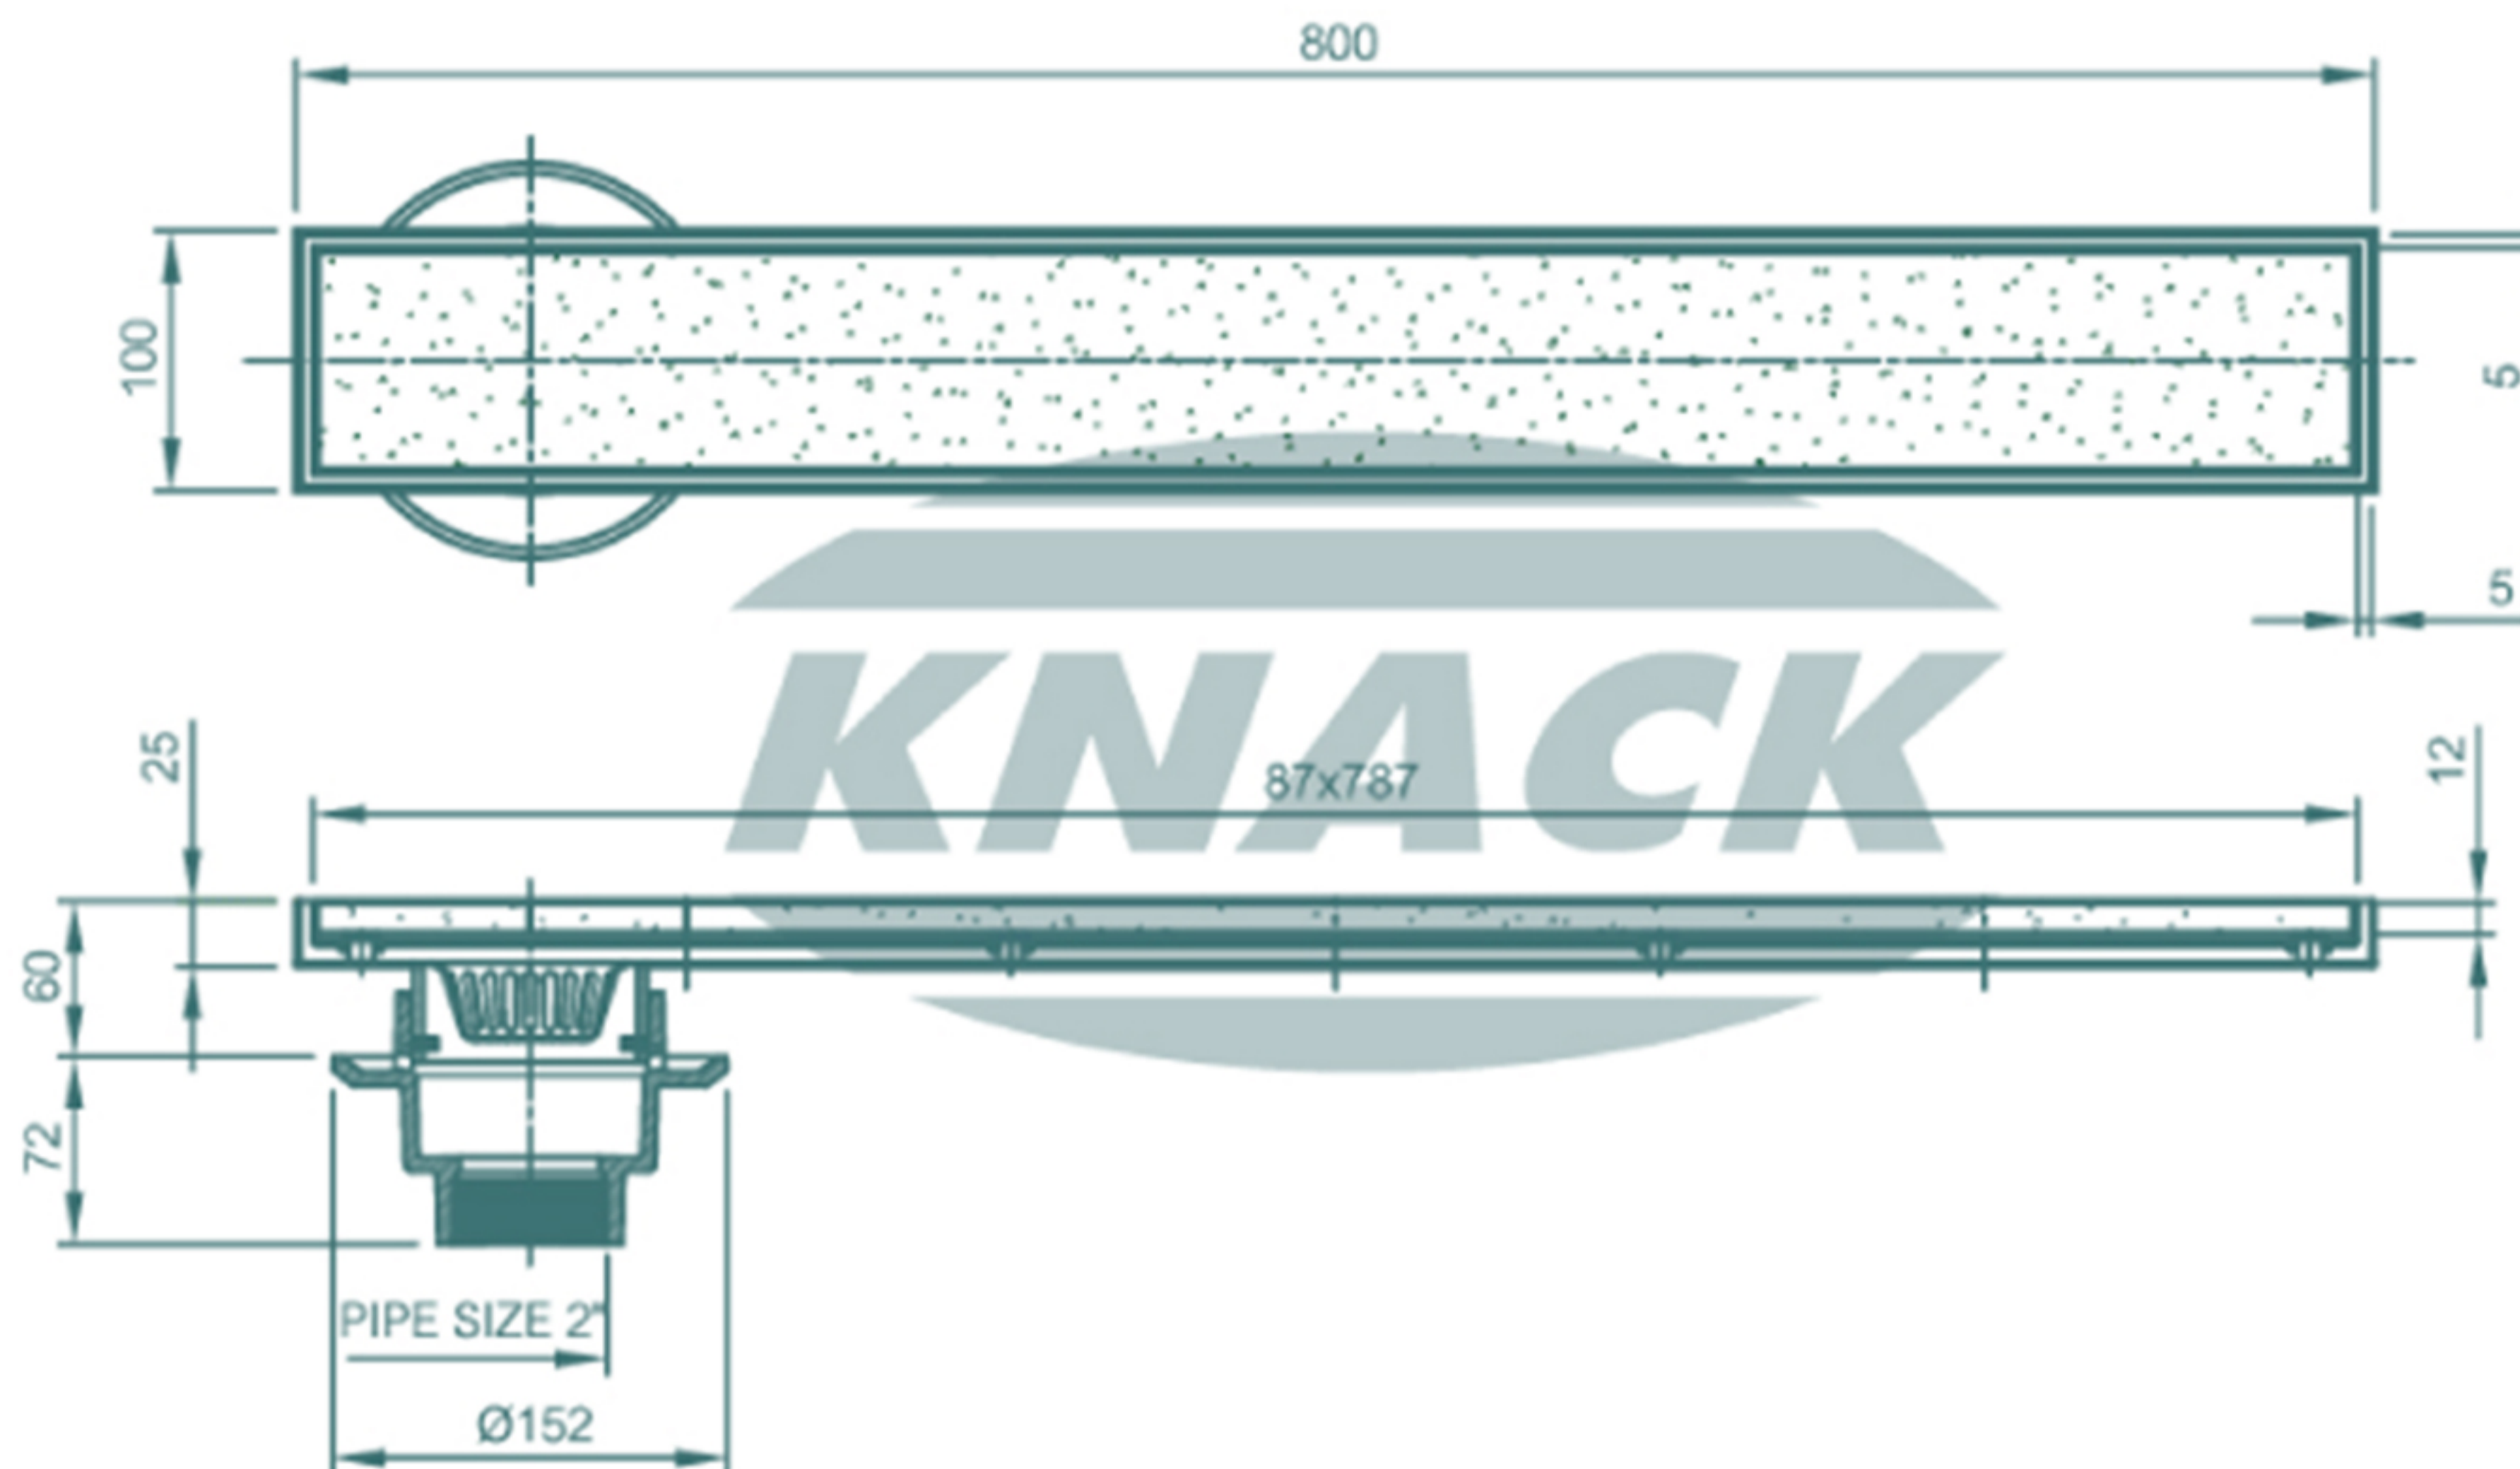

# MODERN DRAIN

## Floor Drain 228 P (ชนิดปูกระเบื้อง ถาดยาว 60 cm.)

ร่องระบายน้ำทิ้งทรงเหลี่ยม (สแตนเลส)

- สำหรับท่อ ขนาด 2"  
(หน้าแปลน 4" x 31 1/2")

### MODERN DRAIN

DIMENSION IN MM.

ISO 9001  
BUREAU VERITAS  
Certification

FLOOR DRAIN (ชนิดปูกระเบื้อง)  
MODEL : 228 P (ขนาด 2")